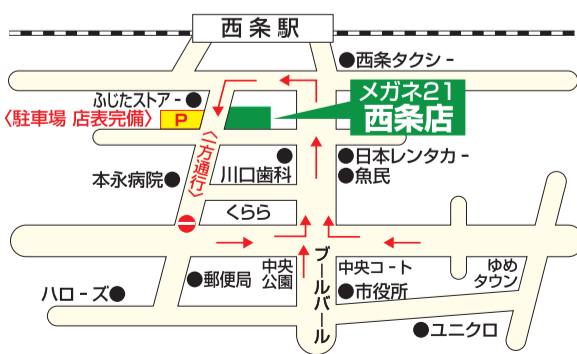

コンタクト・補聴器

西条店

(082) 423-8621

〒739-0011 東広島市西条本町13-32
営業時間/AM10:00~PM7:00

◆毎週木曜日定休日◆