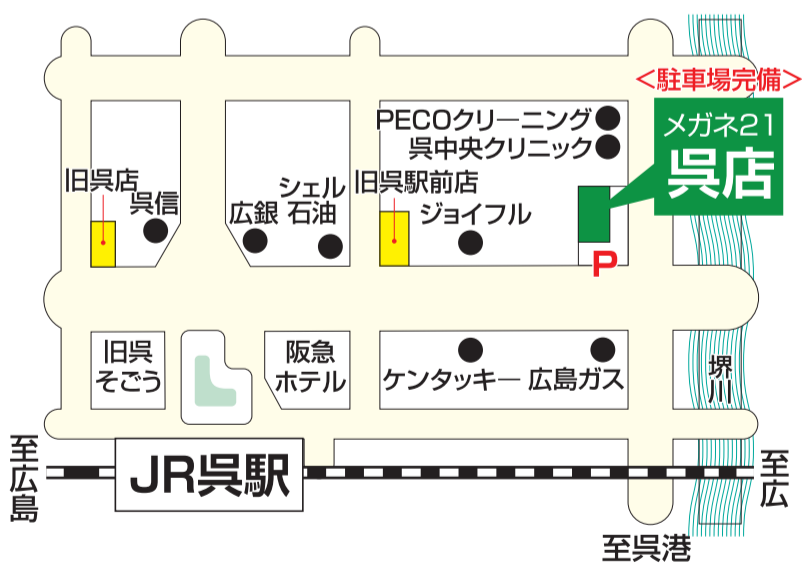

統合のお知らせ

阿賀駅前店は 呉店に統合します。

大切なお客様のデータは、
責任をもって呉店に移管させていただきます。
ご不便・ご迷惑をお掛け致しますが、
どうぞ引き続きご愛顧賜りますよう
伏してお願い申し上げます。

7月1日（月）統合オープン

コンタクト・補聴器

呉店

(0823) 22-0021

〒737-0051 呉市中央1-5-25
営業時間/AM10:00~PM7:00